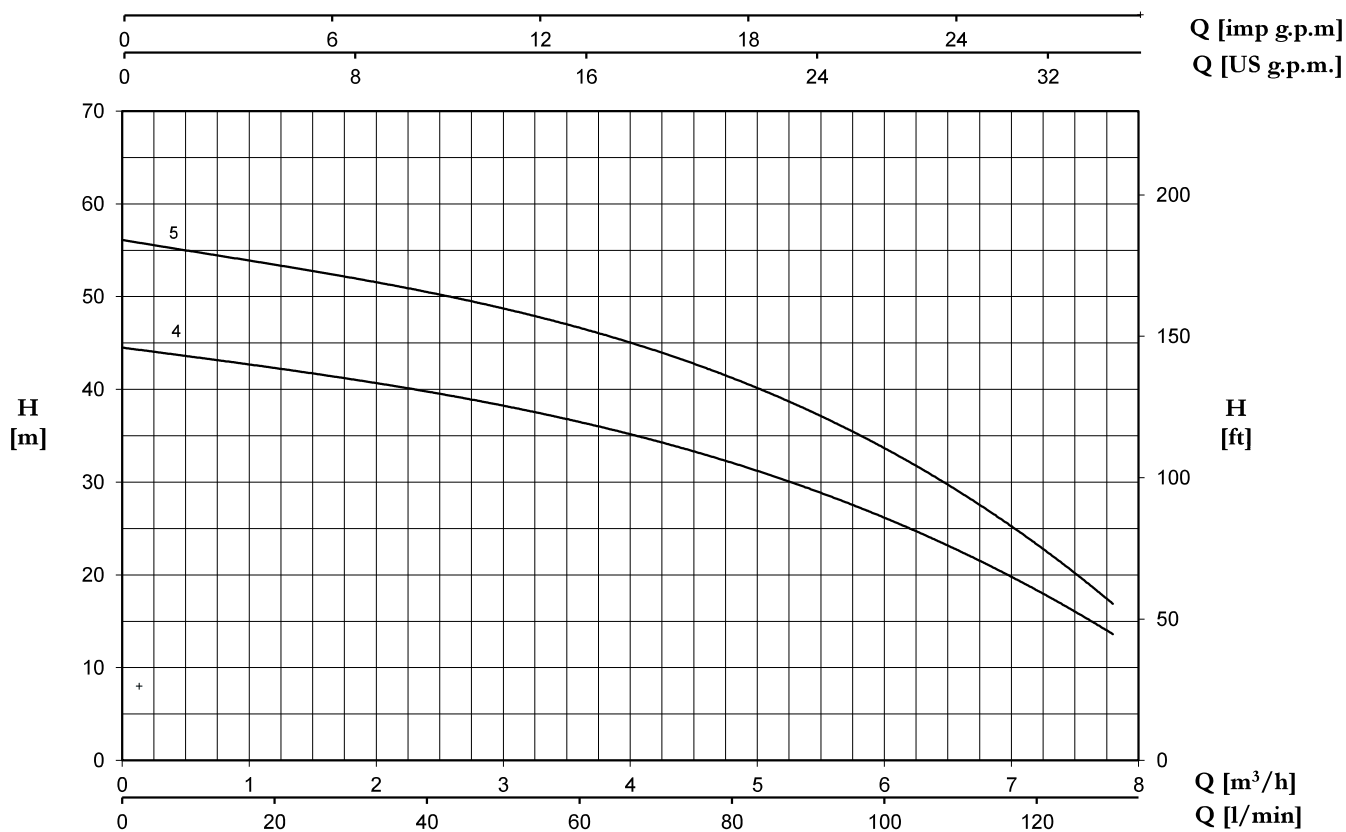

ULTRA SA

5 SA

MULTIGRANTI AUTODESCANTI / MULTISTAGE SELF-PRIMING / MULTICELLULARES AUTOCEBANTES / MULTICELLULAIRES AUTO-AMORÇANTES

☎ 0978 702 058

✉ kinhdoanh@vinabom.com

TYPE		P2		P1 (kW)		AMPERE		Q (m³/h - l/min)							
1~	3~					1~	3~	0	1,8	2,4	3,6	4,8	6	7,2	7,8
		(HP)	(kW)	1~	3~	1x230V 50 Hz	3x400V 50 Hz	H (m)							
U 5SA-120/4	U 5SA-120/4T	1,2	0,9	1,09	1,08	4,9	2,4	44,5	41,0	40,0	36,4	32,0	26,2	18,5	13,5
U 5SA-150/5	U 5SA-150/5T	1,5	1,1	1,39	1,31	6,5	2,7	56,0	52,4	50,5	46,4	41,0	33,8	23,8	16,5