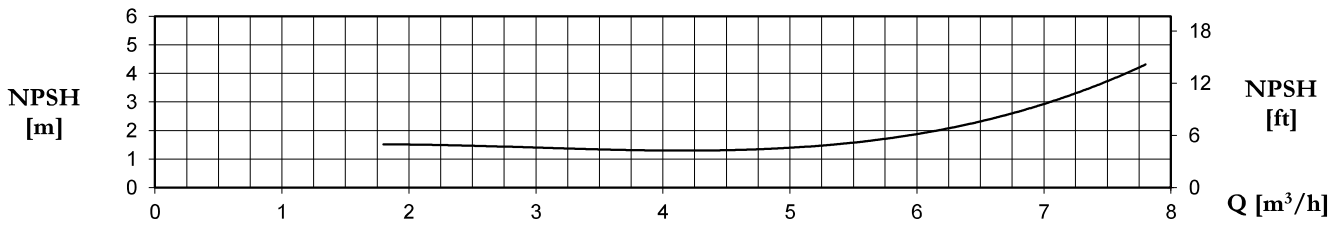

ULTRA SA

5 SA

MULTIGRANTI AUTODESCANTI / MULTISTAGE SELF-PRIMING / MULTICELLULARES AUTOCEBANTES / MULTICELLULAIRES AUTO-AMORÇANTES

☎ 0978 702 058

✉ kinhdoanh@vinabom.com

TYPE		P2		P1 (kW)		AMPERE		Q (m³/h - l/min)							
1~	3~					1~	3~	0	1,8	2,4	3,6	4,8	6	7,2	7,8
		(HP)	(kW)	1~	3~	1x230V 50 Hz	3x400V 50 Hz	H (m)							
U 5SA-120/4	U 5SA-120/4T	1,2	0,9	1,09	1,08	4,9	2,4	44,5	41,0	40,0	36,4	32,0	26,2	18,5	13,5
U 5SA-150/5	U 5SA-150/5T	1,5	1,1	1,39	1,31	6,5	2,7	56,0	52,4	50,5	46,4	41,0	33,8	23,8	16,5