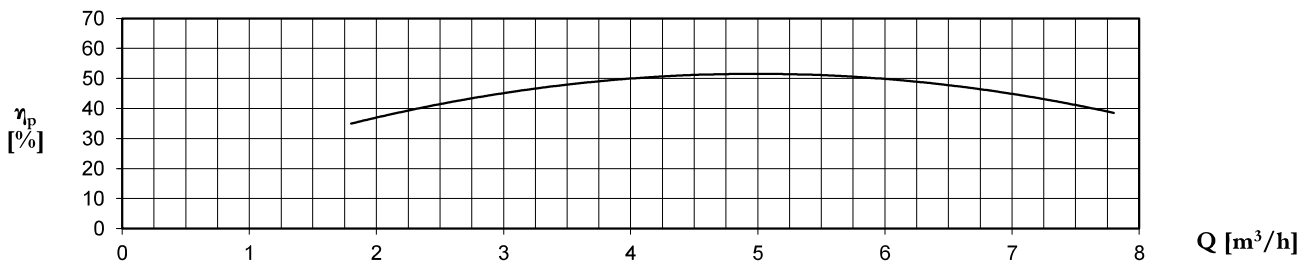

ULTRA SA

5 SA

MULTIGRANTI AUTODESCANTI / MULTISTAGE SELF-PRIMING / MULTICELLULARES AUTOCEBANTES / MULTICELLULAIRES AUTO-AMORÇANTES

☎ 0978 702 058

✉ kinhdoanh@vinabom.com

TYPE		P2		P1 (kW)		AMPERE		Q (m³/h - l/min)							
1~	3~					1~	3~	0	1,8	2,4	3,6	4,8	6	7,2	7,8
		(HP)	(kW)	1~	3~	1x230V 50 Hz	3x400V 50 Hz	H (m)							
U 5SA-120/4	U 5SA-120/4T	1,2	0,9	1,09	1,08	4,9	2,4	44,5	41,0	40,0	36,4	32,0	26,2	18,5	13,5
U 5SA-150/5	U 5SA-150/5T	1,5	1,1	1,39	1,31	6,5	2,7	56,0	52,4	50,5	46,4	41,0	33,8	23,8	16,5